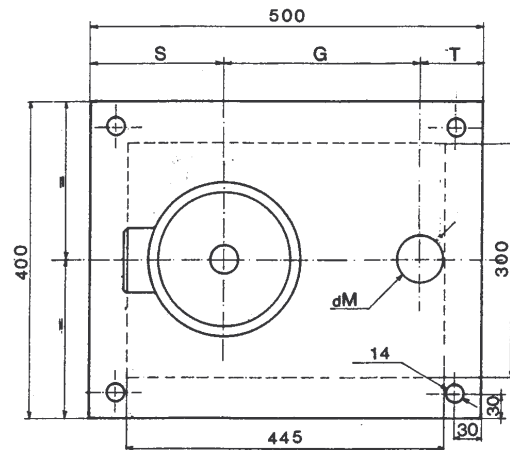

A RICHIESTA E' POSSIBILE REALIZZARE LUNGHEZZE INTERMEDIE – TO BE REQUIRED IT IS POSSIBLE TO ACHIEVE INTERMEDIATE LENGHTS

MODELLO MODEL	DIMENSIONI D'INGOMBRO DIMENSION											MOTORE MOTOR			
	dA	dM	A	Q	E	F	G	S	T	Z	R	Lungh. s/f Leight	Kw	HP	RPM
V4B3-160	2 1/2"	2"	255	416	300	440	250	170	80	125	125	300 – 500	5,5	7,5	2800
V4B4-160	3"	2 1/2"	255	416	300	446	250	170	80	145	145	750 – 1000	7,5	10	2800
V4B5-160	3"	2 1/2"	255	436	300	446	250	170	80	145	145	1250 - 1500	9,2	12,5	2800
V4B7-160	3 1/2"	3	255	436	300	455	250	170	80	160	160		11	15	2800

I DATI E LE INFORMAZIONI DEL PRESENTE CATALOGO POSSONO ESSERE CAMBIATE SENZA PRAAVISO
DATE AND INFORMATION IN THIS CATALOGUE CAN BE CHANGED WITH OUT NOTICE