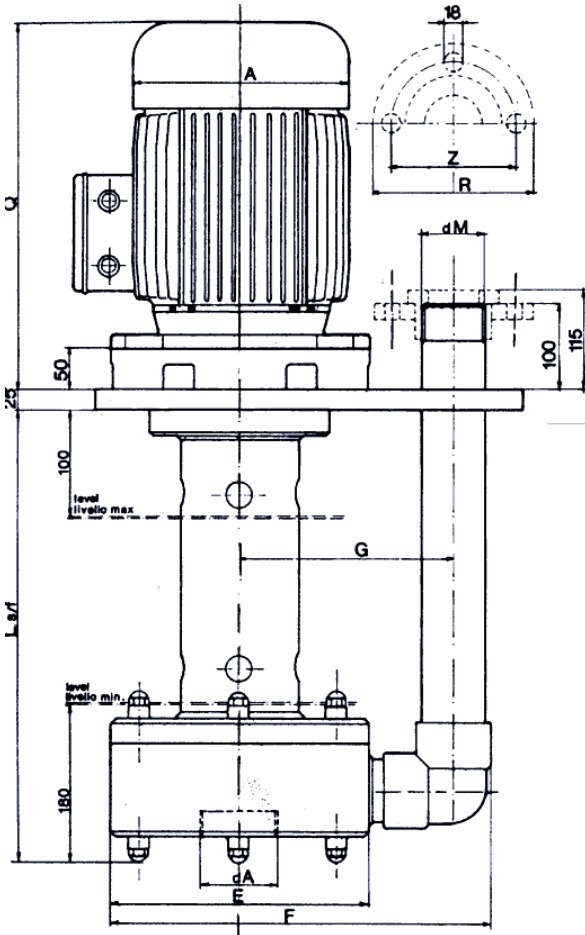

CENTRIFUGAL PUMP MONOBLOCK V4 SERIES

MODELLO MODEL	KW	HP	RPM	H prevalenza totale in mt. total head in mt.						
				Q portata in lt/min. capacity in lt/min.						
V4B3-160	5,5	7,5	2800	H	0	10	15	20	25	30
				Q	840	700	550	400	270	0
V4B4-160	7,5	10	2800	H	0	10	15	20	25	30
				Q	1080	1000	800	585	420	0
V4B5-160	9,2	12,5	2800	H	0	10	15	20	25	30
				Q	1340	1250	1080	840	620	0
V4B7-160	11	15	2800	H	0	10	18	25	32	35
				Q	1850	1600	1240	850	300	0

MODELLO MODEL	DIMENSIONI D'INGOMBRO DIMENSION											MOTORE MOTOR			
	dA	dM	A	Q	E	F	G	S	T	Z	R	Lungh. s/f Leight	Kw	HP	RPM
V4B3-160	2 1/2"	2"	255	416	300	440	250	170	80	125	125	300 – 500	5,5	7,5	2800
V4B4-160	3"	2 1/2"	255	416	300	446	250	170	80	145	145	750 – 1000	7,5	10	2800
V4B5-160	3"	2 1/2"	255	436	300	446	250	170	80	145	145	1250 - 1500	9,2	12,5	2800
V4B7-160	3 1/2"	3	255	436	300	455	250	170	80	160	160		11	15	2800