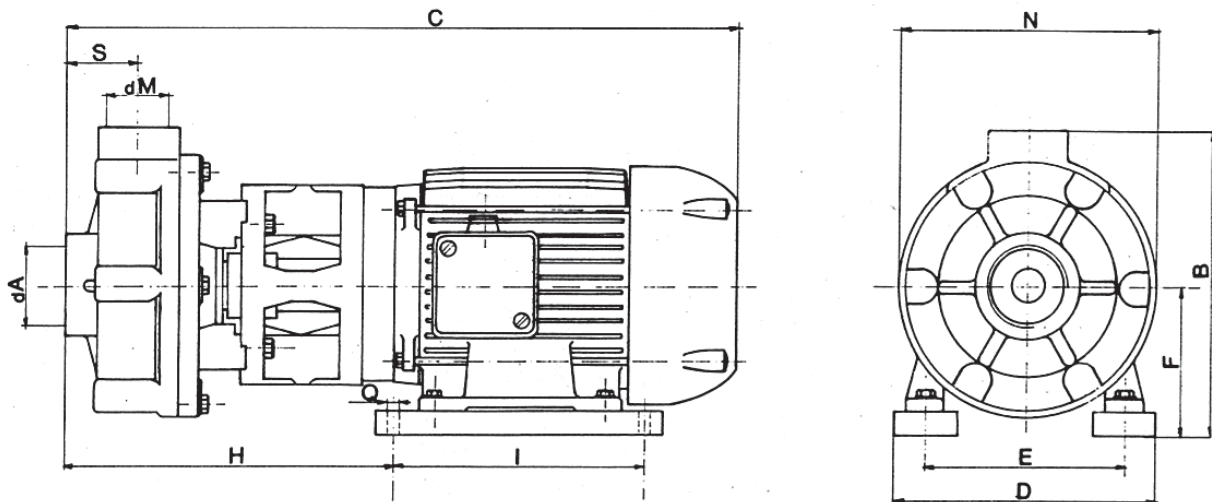

A RICHIESTA E' POSSIBILE REALIZZARE LUNGHEZZE INTERMEDIE – TO BE REQUIRED IT IS POSSIBLE TO ACHIEVE INTERMEDIATE LENGHTS

MODELLO MODEL	DIMENSIONI D'INGOMBRO DIMENSION													MOTORE MOTOR			
	dA	dM	B	C	D	E	F	G	H	I	N	O	S	Kg	Kw	HP	RPM
O3A1-130	2"	1 1/2"	217	511	190	140	110		241	200	213	9	68	18	1,5	2	2800
O3A2-130	2"	1 1/2"	217	536	190	140	110		253	200	213	9	68	21	2,2	3	2800
O3A3-130	2"	1 1/2"	217	567	210	160	120		268	200	213	9	68	28	4	5,5	2800
O3B1-150	2"	1 1/2"	217	567	210	160	120		268	200	213	9	68	25	3	4	2800
O3B2-150	2"	1 1/2"	217	567	210	160	120		268	200	213	9	68	28	4	5,5	2800
O3B3-150	2"	1 1/2"	217	567	210	160	120		268	200	213	9	68	28	5,5	7,5	2800

I DATI E LE INFORMAZIONI DEL PRESENTE CATALOGO POSSONO ESSERE CAMBIATE SENZA PREAVVISO
DATE AND INFORMATION IN THIS CATALOGUE CAN BE CHANGED WITH OUT NOTICE